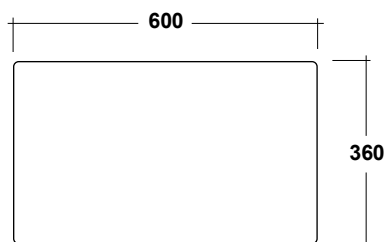

MENSOLA TUTTO EVO 60x36

Art.TUT0603101

Piano in ceramica. Peso 14Kg
Ceramic top. Weight 14Kg

MAETERIALE / MATERIAL: Fire- clay

Complementi/Complement

CE EN 14688

Manutenzione/Maintenance

Pulire con acqua e sapone o altri prodotti adatti, evitare prodotti abrasivi o aggressivi.