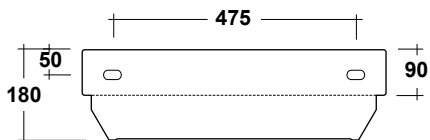

MENSOLA TUTTO EVO 60x36

Art.TUT0603101

Piano in ceramica. Peso 14Kg
Ceramic top. Weight 14Kg

MAETERIALE / MATERIAL: Fire- clay

Complementi/Complement

CE EN 14688

Manutenzione/Maintenance

Pulire con acqua e sapone o altri prodotti adatti, evitare prodotti abrasivi o aggressivi.