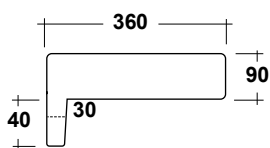

MENSOLA TUTTO EVO 60x36

Art.TUT0603101

Piano in ceramica. Peso 14Kg
Ceramic top. Weight 14Kg

MAETERIALE / MATERIAL: Fire- clay

Complementi/Complement

CE EN 14688

Manutenzione/Maintenance

Pulire con acqua e sapone o altri prodotti adatti, evitare prodotti abrasivi o aggressivi.