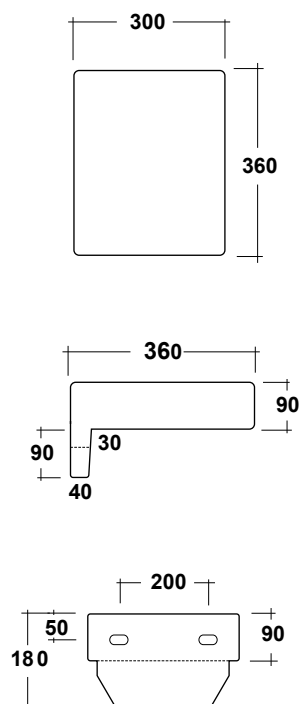

MENSOLA TUTTO EVO 36x30

Art.TUT0303101

Piano in ceramica. Peso 9Kg
Ceramic top. Weight 9Kg

MAETERIALE / MATERIAL: Fire- clay

Complementi/Complement

CE EN 14688

Manutenzione/Maintenance

Pulire con acqua e sapone o altri prodotti adatti, evitare prodotti abrasivi o aggressivi.