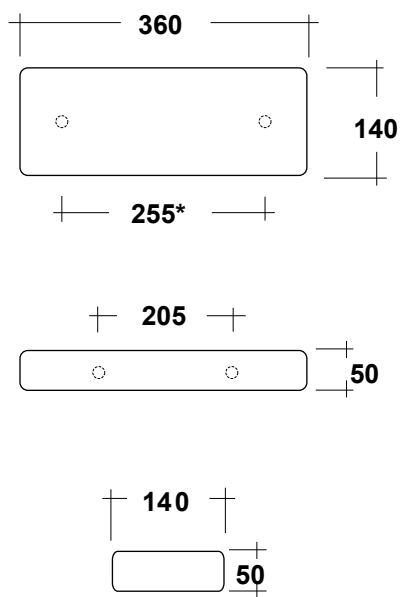

MENSOLA TUTTO EVO 36x14

Art.TUT036M101

Mensola in ceramica. Peso 3Kg
Ceramic shelf. Weight Kg 3

MAETERIALE / MATERIAL: Fire- clay

Complementi/Complement

CE EN 14688

Manutenzione/Maintenance

Pulire con acqua e sapone o altri prodotti adatti, evitare prodotti abrasivi o aggressivi.