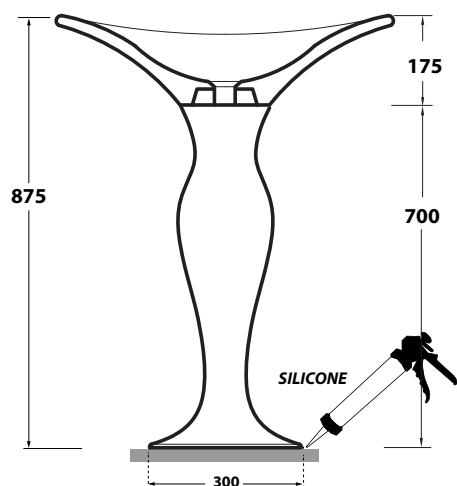

LAVABO FORMOSA 65 CM

Art.FOR4265001+Art. FORCOCS01

*Quota d'installazione consigliata
*Advised measure for installation

Agg. 01/2020

Lavabo centro stanza . Peso 26 Kg
Free standing washbasin . Weight Kg 26

MAETERIALE / MATERIAL: Fire- clay

Complementi/Complement

Art.**PILCK**

Piletta lavabo tappo Click Clack .Peso 0,5 Kg
Pop Up waste plung Click Clack .Weight 0,5 Kg

Art.**PIL01C**

Piletta universale Click Clack cromo con tappo in ceramica .Peso 0,5 Kg
Click Clack chrome universal drain with ceramic cap.Weight 0,5 Kg