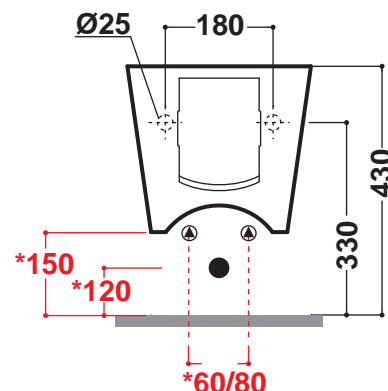

Art. CRY220101

***Quota di installazione consigliata**
Advised measure for installation

CARATTERISTICHE DEL PRODOTTO / PRODUCT FEATURES

- bidet ergonomico sospeso, monoforo Art. **CRY220101**
- clean elegant, ergonomic wall hung bidet one hole Art. **CRY220101**

CONFEZIONE DEL PRODOTTO / PACKAGING PRODUCTS

- imballi in scatola di cartone 60x41x33
- imballo su bancale per pezzi multipli
- packaging in carton boxes 60x41x33
- packaging on pallets for multiple pieces

DESCRIZIONE / DESCRIPTION

bidet sospeso Crystal - peso Kg19
 wall hung bidet Crystal - weight Kg 19

CERTIFICAZIONI / CERTIFICATION

UNI EN .14528

FISSAGGI / HARDWARE

inclusi WB9S
 included WB9S
 per staffa filettata Ø M12 (non inclusa)
 for Ø M12 screw thread (not supplied)