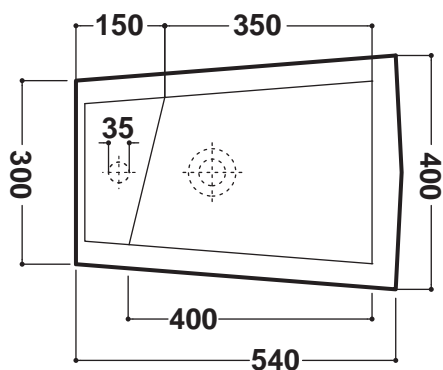

Art. CRY220101

***Quota di installazione consigliata**
Advised measure for installation

CARATTERISTICHE DEL PRODOTTO / PRODUCT FEATURES

- bidet ergonomico sospeso, monoforo Art. **CRY220101**
- clean elegant, ergonomic wall hung bidet one hole Art. **CRY220101**

CONFEZIONE DEL PRODOTTO / PACKAGING PRODUCTS

- imballi in scatola di cartone 60x41x33
- imballo su bancale per pezzi multipli
- packaging in carton boxes 60x41x33
- packaging on pallets for multiple pieces

DESCRIZIONE / DESCRIPTION

bidet sospeso Crystal - peso Kg19
 wall hung bidet Crystal - weight Kg 19

CERTIFICAZIONI / CERTIFICATION

UNI EN .14528

FISSAGGI / HARDWARE

inclusi WB9S
 included WB9S
 per staffa filettata Ø M12 (non inclusa)
 for Ø M12 screw thread (not supplied)