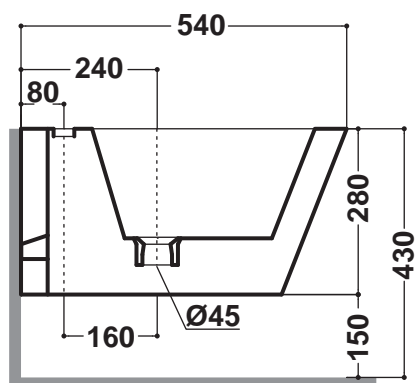

Art. CRY220101

***Quota di installazione consigliata**
Advised measure for installation

CARATTERISTICHE DEL PRODOTTO / PRODUCT FEATURES

- bidet ergonomico sospeso, monoforo Art. **CRY220101**
- clean elegant, ergonomic wall hung bidet one hole Art. **CRY220101**

CONFEZIONE DEL PRODOTTO / PACKAGING PRODUCTS

- imballi in scatola di cartone 60x41x33
- imballo su bancale per pezzi multipli
- packaging in carton boxes 60x41x33
- packaging on pallets for multiple pieces

DESCRIZIONE / DESCRIPTION

bidet sospeso Crystal - peso Kg19
 wall hung bidet Crystal - weight Kg 19

CERTIFICAZIONI / CERTIFICATION

UNI EN .14528

FISSAGGI / HARDWARE

inclusi WB9S
 included WB9S
 per staffa filettata Ø M12 (non inclusa)
 for Ø M12 screw thread (not supplied)