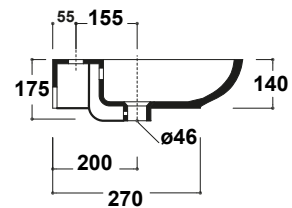

LAVABO CLEAR 45 CM

Art.CLE4345101

Lavabo sospeso/appoggio monoforo. Peso 9 Kg
Basin one hole ,wall hung/over counter. Weight Kg 9

MAETERIALE / MATERIAL: Fire- clay

Complementi/Complement

Art.PILCK

Piletta lavabo tappo Click Clack .Peso 0,5 Kg
Pop Up waste plung Click Clack .Weight 0,5 Kg

Art.PIL01C

Piletta universale Click Clack cromo con tappo in ceramica .Peso 0,5 Kg
Click Clack chrome universal drain with ceramic cap.Weight 0,5 Kg

CE EN 14688

Manutenzione/Maintenance

Pulire con acqua e sapone o altri prodotti adatti, evitare prodotti abrasivi o aggressivi.