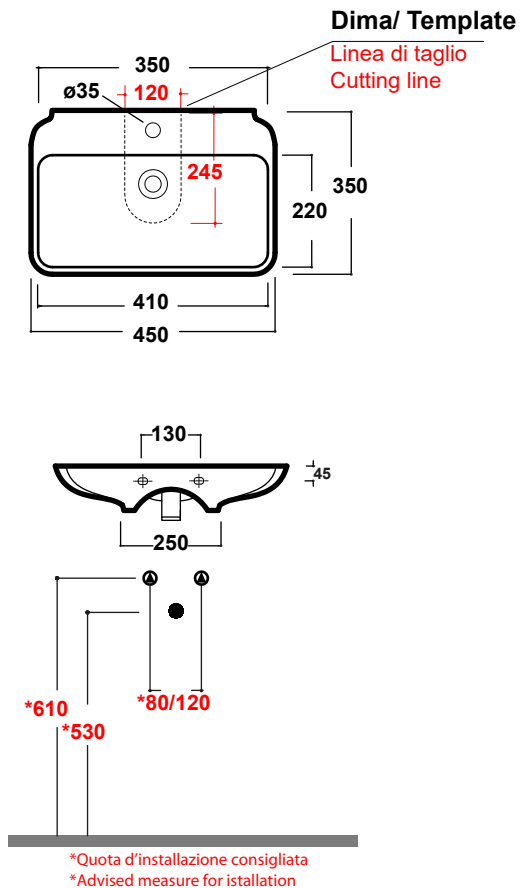

LAVABO CLEAR 45 CM

Art.CLE4345101

Lavabo sospeso/appoggio monoforo. Peso 9 Kg
Basin one hole ,wall hung/over counter. Weight Kg 9

MAETERIALE / MATERIAL: Fire- clay

Complementi/Complement

Art.PILCK

Piletta lavabo tappo Click Clack .Peso 0,5 Kg
Pop Up waste plung Click Clack .Weight 0,5 Kg

Art.PIL01C

Piletta universale Click Clack cromo con tappo in ceramica .Peso 0,5 Kg
Click Clack chrome universal drain with ceramic cap.Weight 0,5 Kg

CE EN 14688

Manutenzione/Maintenance

Pulire con acqua e sapone o altri prodotti adatti, evitare prodotti abrasivi o aggressivi.