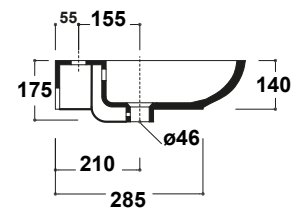

LAVABO CLEAR 75 CM

Art.CLE4375101

*Quota d'installazione consigliata
*Advised measure for installation

Lavabo sospeso/appoggio monoforo. Peso 18 Kg
Basin one hole ,wall hung/over counter. Weight Kg 18

MAETERIALE / MATERIAL: Fire- clay

Complementi/Complement

Art.**PILCK**

Piletta lavabo tappo Click Clack .Peso 0,5 Kg
Pop Up waste plung Click Clack .Weight 0,5 Kg

Art.**PIL01C**

Piletta universale Click Clack cromo con tappo in ceramica .Peso 0,5 Kg
Click Clack chrome universal drain with ceramic cap.Weight 0,5 Kg