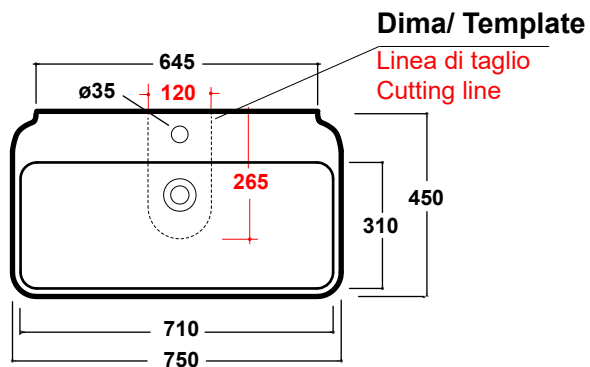

LAVABO CLEAR 75 CM

Art.CLE4375101

*Quota d'installazione consigliata
*Advised measure for installation

Lavabo sospeso/appoggio monoforo. Peso 18 Kg
Basin one hole ,wall hung/over counter. Weight Kg 18

MAETERIALE / MATERIAL: Fire- clay

Complementi/Complement

Art.**PILCK**

Piletta lavabo tappo Click Clack .Peso 0,5 Kg
Pop Up waste plung Click Clack .Weight 0,5 Kg

Art.**PIL01C**

Piletta universale Click Clack cromo con tappo in ceramica .Peso 0,5 Kg
Click Clack chrome universal drain with ceramic cap.Weight 0,5 Kg