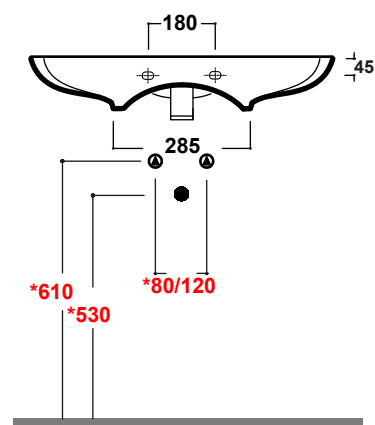

LAVABO CLEAR 75 CM

Art.CLE4375101

*Quota d'installazione consigliata
*Advised measure for installation

Lavabo sospeso/appoggio monoforo. Peso 18 Kg
Basin one hole ,wall hung/over counter. Weight Kg 18

MAETERIALE / MATERIAL: Fire- clay

Complementi/Complement

Art.**PILCK**

Piletta lavabo tappo Click Clack .Peso 0,5 Kg
Pop Up waste plung Click Clack .Weight 0,5 Kg

Art.**PIL01C**

Piletta universale Click Clack cromo con tappo in ceramica .Peso 0,5 Kg
Click Clack chrome universal drain with ceramic cap.Weight 0,5 Kg