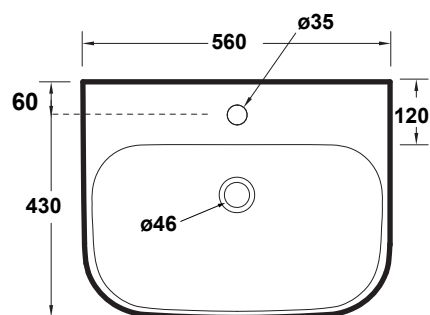

LAVABO CLEAR 56 CM

Art.CLE4556101

Lavabo semincasso monoforo. Peso 10,5 Kg
Semirecessed Basin one hole . Weight Kg 10,5

MAETERIALE / MATERIAL: Fire- clay

Complementi/Complement

Art.**PILCK**

Piletta lavabo tappo Click Clack .Peso 0,5 Kg
Pop Up waste plung Click Clack .Weight 0,5 Kg

Art.**PIL01C**

Piletta universale Click Clack cromo con tappo in ceramica .Peso 0,5 Kg
Click Clack chrome universal drain with ceramic cap.Weight 0,5 Kg

CE EN 14688

Manutenzione/Maintenance

Pulire con acqua e sapone o altri prodotti adatti, evitare prodotti abrasivi o aggressivi.