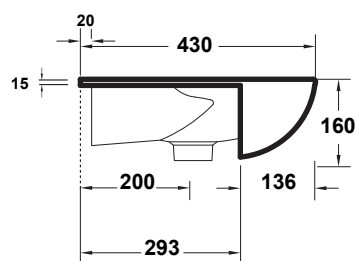

LAVABO CLEAR 56 CM

Art.CLE4556101

Lavabo semincasso monoforo. Peso 10,5 Kg
Semirecessed Basin one hole . Weight Kg 10,5

MAETERIALE / MATERIAL: Fire- clay

Complementi/Complement

Art.**PILCK**

Piletta lavabo tappo Click Clack .Peso 0,5 Kg
Pop Up waste plung Click Clack .Weight 0,5 Kg

Art.**PIL01C**

Piletta universale Click Clack cromo con tappo in ceramica .Peso 0,5 Kg
Click Clack chrome universal drain with ceramic cap.Weight 0,5 Kg

CE EN 14688

Manutenzione/Maintenance

Pulire con acqua e sapone o altri prodotti adatti, evitare prodotti abrasivi o aggressivi.