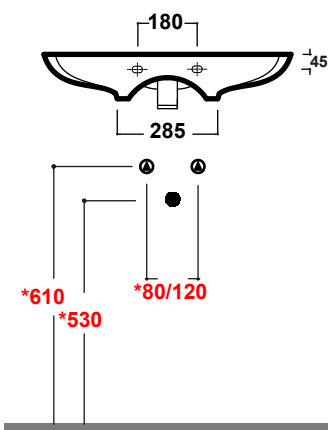

LAVABO CLEAR 55 CM

Art.CLE4355101

*Quota d'installazione consigliata
*Advised measure for installation

Lavabo sospeso/appoggio monoforo. Peso 13 Kg
Basin one hole ,wall hung/over counter. Weight Kg 13

MAETERIALE / MATERIAL: Fire- clay

Complementi/Complement

Art.PILCK

Piletta lavabo tappo Click Clack .Peso 0,5 Kg
Pop Up waste plung Click Clack .Weight 0,5 Kg

Art.PIL01C

Piletta universale Click Clack cromo con tappo in ceramica .Peso 0,5 Kg
Click Clack chrome universal drain with ceramic cap.Weight 0,5 Kg