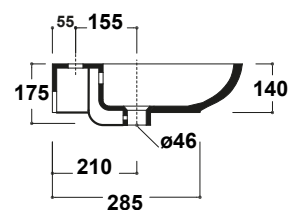

LAVABO CLEAR 55 CM

Art.CLE4355101

*Quota d'installazione consigliata
*Advised measure for installation

Lavabo sospeso/appoggio monoforo. Peso 13 Kg
Basin one hole ,wall hung/over counter. Weight Kg 13

MAETERIALE / MATERIAL: Fire- clay

Complementi/Complement

Art.PILCK

Piletta lavabo tappo Click Clack .Peso 0,5 Kg
Pop Up waste plung Click Clack .Weight 0,5 Kg

Art.PIL01C

Piletta universale Click Clack cromo con tappo in ceramica .Peso 0,5 Kg
Click Clack chrome universal drain with ceramic cap.Weight 0,5 Kg