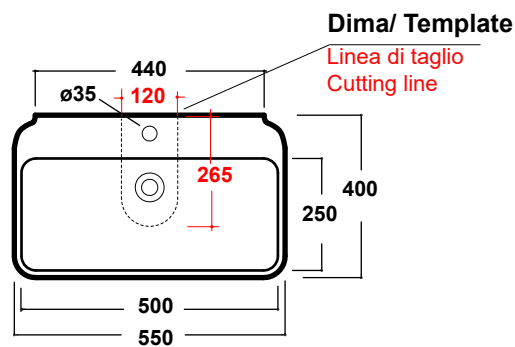

LAVABO CLEAR 55 CM

Art.CLE4355101

*Quota d'installazione consigliata
*Advised measure for installation

Lavabo sospeso/appoggio monoforo. Peso 13 Kg
Basin one hole ,wall hung/over counter. Weight Kg 13

MAETERIALE / MATERIAL: Fire- clay

Complementi/Complement

Art.PILCK

Piletta lavabo tappo Click Clack .Peso 0,5 Kg
Pop Up waste plung Click Clack .Weight 0,5 Kg

Art.PIL01C

Piletta universale Click Clack cromo con tappo in ceramica .Peso 0,5 Kg
Click Clack chrome universal drain with ceramic cap.Weight 0,5 Kg