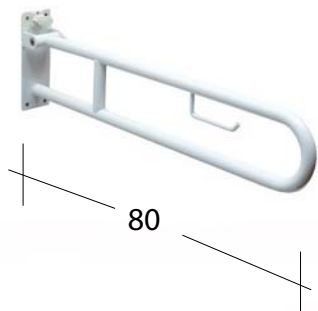

BARRA DI SICUREZZA

Art. D3

Agg. 01/2021

Impugnatura di sostegno ribaltabile con porta carta 80X20 cm
Folding handrail with reinforced joint with paper holder 80X20 cm

Complementi/Complement

Manutenzione/Maintenance