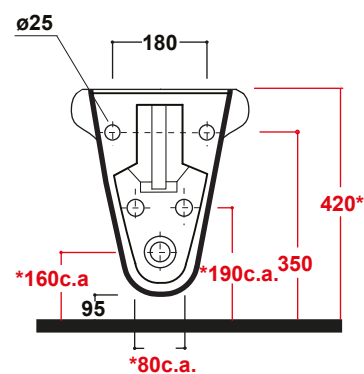

RUBINO

Art.RUB220101

Agg. 01/2020

Bidet sospeso. Fissaggi esclusi. Peso 15 Kg
Wall hung bidet. Fixing excluded. Weight Kg15

MAETERIALE / MATERIAL: Vitreous China

Complementi/Complement

CE EN 997

Manutenzione/Maintenance