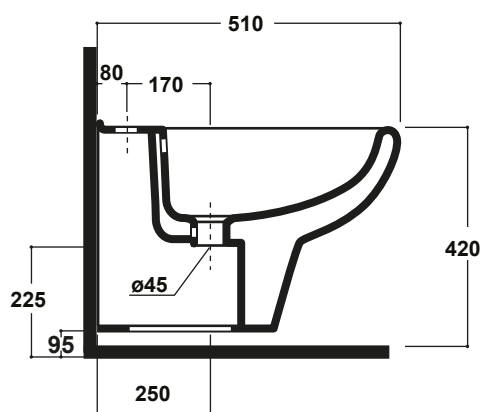

RUBINO

Art.RUB220101

Agg. 01/2020

Bidet sospeso. Fissaggi esclusi. Peso 15 Kg
Wall hung bidet. Fixing excluded. Weight Kg15

MAETERIALE / MATERIAL: Vitreous China

Complementi/Complement

CE EN 997

Manutenzione/Maintenance