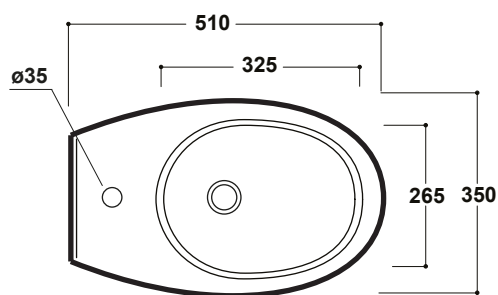

RUBINO

Art.RUB220101

Agg. 01/2020

Bidet sospeso. Fissaggi esclusi. Peso 15 Kg
Wall hung bidet. Fixing excluded. Weight Kg15

MAETERIALE / MATERIAL: Vitreous China

Complementi/Complement

CE EN 997

Manutenzione/Maintenance