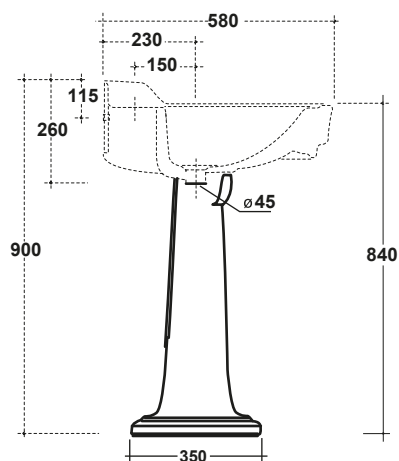

IMPERO COLONNA PER LAVABI

Art.IMP9CO01

*Quota d'installazione consigliata
*Advised measure for installation

Agg. 01/2020

Colonna per consolle e lavabi. Peso 13 Kg
Pedestal for concolle and washbasin Weight Kg 13