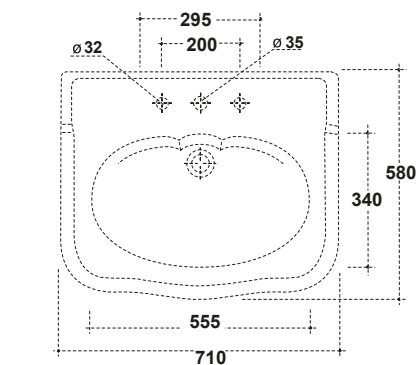

IMPERO COLONNA PER LAVABI

Art.IMP9CO01

*Quota d'installazione consigliata
*Advised measure for installation

Agg. 01/2020

Colonna per consolle e lavabi. Peso 13 Kg
Pedestal for concolle and washbasin Weight Kg 13