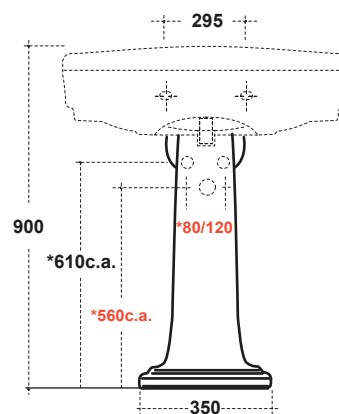

IMPERO COLONNA PER LAVABI

Art.IMP9CO01

*Quota d'installazione consigliata
*Advised measure for installation

Agg. 01/2020

Colonna per consolle e lavabi. Peso 13 Kg
Pedestal for concolle and washbasin Weight Kg 13