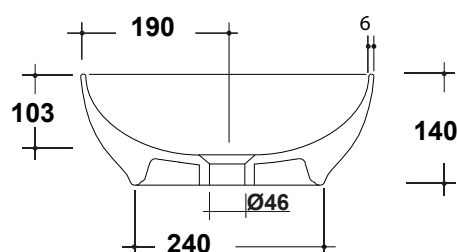

LAVABO TREND 38x38CM

Art. TRE42TO38001

Agg. 01/2020

Lavabo tondo installazione appoggio .Fissaggi esclusi. Peso 6,5 Kg
Round washbasin over top, Fixing excluded.Weight Kg 6,5

MAETERIALE / MATERIAL: Fire- clay

Complementi/Complement

Art.**PILCK**

Piletta lavabo tappo Click Clack .Peso 0,5 Kg
Pop Up waste plung Click Clack .Weight 0,5 Kg

Art.**PIL01C**

Piletta universale Click Clack cromo con tappo in ceramica .Peso 0,5 Kg
Click Clack chrome universal drain with ceramic cap.Weight 0,5 Kg