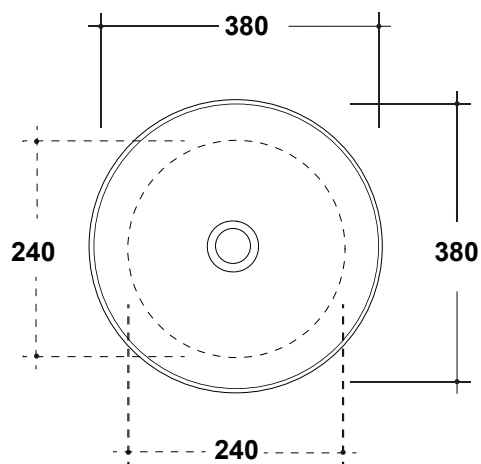

LAVABO TREND 38x38CM

Art. TRE42TO38001

Agg. 01/2020

Lavabo tondo installazione appoggio .Fissaggi esclusi. Peso 6,5 Kg
Round washbasin over top, Fixing excluded.Weight Kg 6,5

MAETERIALE / MATERIAL: Fire- clay

Complementi/Complement

Art.**PILCK**

Piletta lavabo tappo Click Clack .Peso 0,5 Kg
Pop Up waste plung Click Clack .Weight 0,5 Kg

Art.**PIL01C**

Piletta universale Click Clack cromo con tappo in ceramica .Peso 0,5 Kg
Click Clack chrome universal drain with ceramic cap.Weight 0,5 Kg