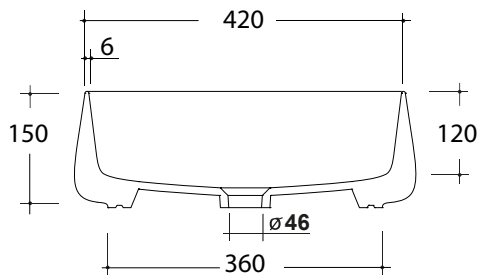

LAVABO PADDLE 45CM

Art. PAD4B42001

Agg. 01/2020

Lavabo installazione appoggio .Fissaggi esclusi. Peso 9 Kg
washbasin over top installation ,fixing excluded. Weight Kg 9

MAETERIALE / MATERIAL: Fire- clay

Complementi/Complement

Art.**PILCK**

Piletta lavabo tappo Click Clack .Peso 0,5 Kg
Pop Up waste plung Click Clack .Weight 0,5 Kg

Art.**PIL01C**

Piletta universale Click Clack cromo con tappo in ceramica .Peso 0,5 Kg
Click Clack chrome universal drain with ceramic cap.Weight 0,5 Kg