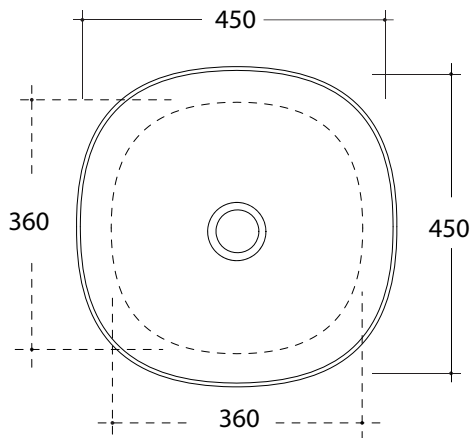

LAVABO PADDLE 45CM

Art. PAD4B42001

Agg. 01/2020

Lavabo installazione appoggio .Fissaggi esclusi. Peso 9 Kg
washbasin over top installation ,fixing excluded. Weight Kg 9

MAETERIALE / MATERIAL: Fire- clay

Complementi/Complement

Art.**PILCK**

Piletta lavabo tappo Click Clack .Peso 0,5 Kg
Pop Up waste plung Click Clack .Weight 0,5 Kg

Art.**PIL01C**

Piletta universale Click Clack cromo con tappo in ceramica .Peso 0,5 Kg
Click Clack chrome universal drain with ceramic cap.Weight 0,5 Kg