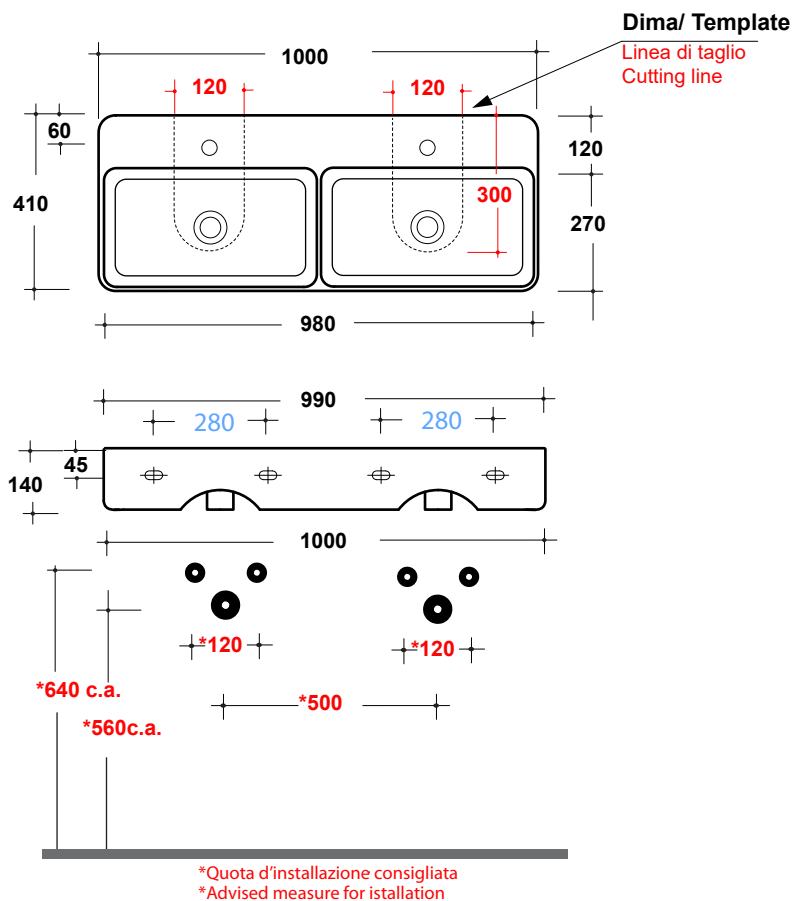

LAVABO TRATTO 100x41CM

Art. TRA4110101

Agg. 01/2020

Lavabo sospeso monoforo .Fissaggi inclusi. Peso 25 Kg
Wall hung washbasin one hole. Fixing included. weight Kg 25

MAETERIALE / MATERIAL: Fire- clay

Complementi/Complement

Art.**PILCK**

Piletta lavabo tappo Click Clack .Peso 0,5 Kg
Pop Up waste plung Click Clack .Weight 0,5 Kg

Art.**PIL01C**

Piletta universale Click Clack cromo con tappo in ceramica .Peso 0,5 Kg
Click Clack chrome universal drain with ceramic cap.Weight 0,5 Kg