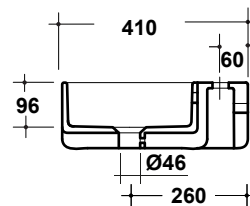

LAVABO TRATTO 100x41CM

Art. TRA4110101

Agg. 01/2020

Lavabo sospeso monoforo .Fissaggi inclusi. Peso 25 Kg
Wall hung washbasin one hole. Fixing included. weight Kg 25

MAETERIALE / MATERIAL: Fire- clay

Complementi/Complement

Art.**PILCK**

Piletta lavabo tappo Click Clack .Peso 0,5 Kg
Pop Up waste plung Click Clack .Weight 0,5 Kg

Art.**PIL01C**

Piletta universale Click Clack cromo con tappo in ceramica .Peso 0,5 Kg
Click Clack chrome universal drain with ceramic cap.Weight 0,5 Kg