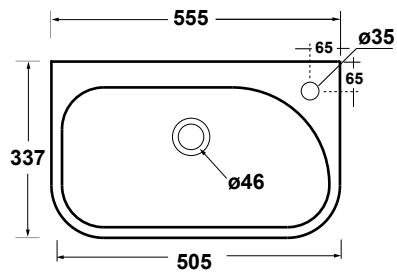

LAVABO SYNTHESIS ECO 55 CM

Art.SYN4554101

Lavabo semincasso monoforo. Peso 10 Kg
Semirecessed Basin one hole . Weight Kg 10

MAERIALE / MATERIAL: Fire- clay

Complementi/Complement

Art.**PILCK**

Piletta lavabo tappo Click Clack .Peso 0,5 Kg
Pop Up waste plung Click Clack .Weight 0,5 Kg

Art.**PIL01C**

Piletta universale Click Clack cromo con tappo in ceramica .Peso 0,5 Kg
Click Clack chrome universal drain with ceramic cap.Weight 0,5 Kg

CE EN 14688

Manutenzione/Maintenance

Pulire con acqua e sapone o altri prodotti adatti, evitare prodotti abrasivi o aggressivi.