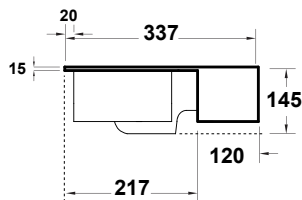

LAVABO SYNTHESIS ECO 55 CM

Art.SYN4554101

Lavabo semincasso monoforo. Peso 10 Kg
Semirecessed Basin one hole . Weight Kg 10

MAERIALE / MATERIAL: Fire- clay

Complementi/Complement

Art.**PILCK**

Piletta lavabo tappo Click Clack .Peso 0,5 Kg
Pop Up waste plung Click Clack .Weight 0,5 Kg