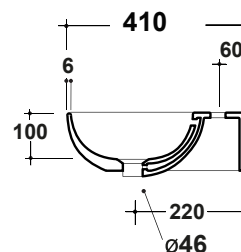

LAVABO MILADY 70 CM

Art.MIL4370101

Agg. 01/2020

Lavabo sospeso/appoggio monoforo. Peso 17,5 Kg
Basin one hole ,wall hung/over counter. Weight Kg 17,5

MAETERIALE / MATERIAL: Fire- clay

Complementi/Complement

Art.**PILCK**

Piletta lavabo tappo Click Clack .Peso 0,5 Kg
Pop Up waste plung Click Clack .Weight 0,5 Kg

Art.**PIL01C**

Piletta universale Click Clack cromo con tappo in ceramica .Peso 0,5 Kg
Click Clack chrome universal drain with ceramic cap.Weight 0,5 Kg