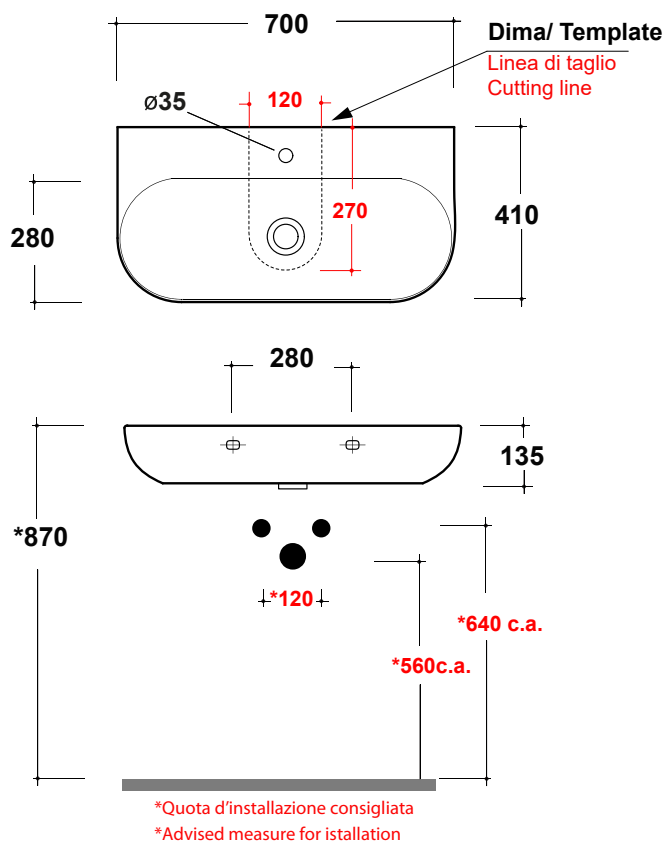

LAVABO MILADY 70 CM

Art.MIL4370101

Agg. 01/2020

Lavabo sospeso/appoggio monoforo. Peso 17,5 Kg
Basin one hole ,wall hung/over counter. Weight Kg 17,5

MAETERIALE / MATERIAL: Fire- clay

Complementi/Complement

Art.**PILCK**

Piletta lavabo tappo Click Clack .Peso 0,5 Kg
Pop Up waste plung Click Clack .Weight 0,5 Kg

Art.**PIL01C**

Piletta universale Click Clack cromo con tappo in ceramica .Peso 0,5 Kg
Click Clack chrome universal drain with ceramic cap.Weight 0,5 Kg