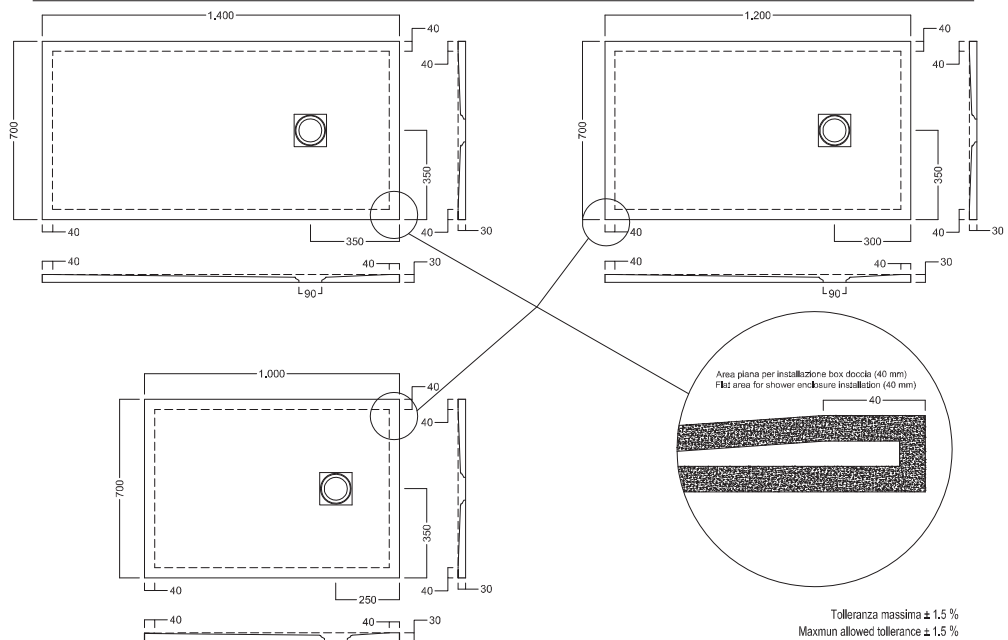

REVERSIBILE/ REVERSIBLE

Smaltato su 4 lati / Glazed on 4 sides

esempi di montaggio
mounting examples

ACCESSORI ACCESSORIES

**Piletta ispezionabile GEBERIT h 60 mm da 90 mm,
e Griglia Quadrata**
GEBERIT Shower drain with removable siphon, drainage
90 mm, h 60 mm square cover

GEBERIT

Installed

DISEGNO TECNICO TECHNICAL DESIGN

DISEGNO TECNICO TECHNICAL DESIGN