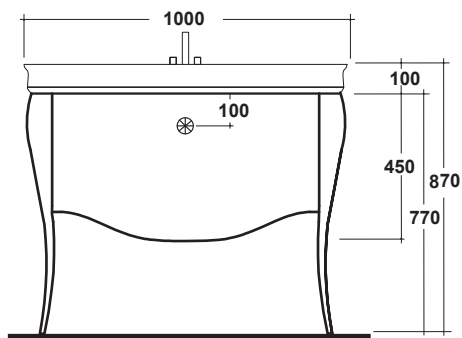

IMPERO MOBILE 100 CM

Art.IMMO100

Agg. 01/2020

Mobile per lavabo lavabo 100 cm. Peso 40 Kg
Cabinet for basin 100 cm. Weight Kg 40

MAETERIALE / MATERIAL: Legno / Wood

Complementi/Complement

CE EN 14688

Manutenzione/Maintenance